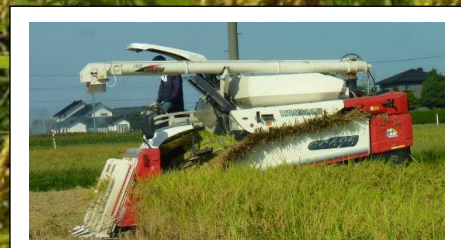

白山水系の恵みを庄川に集め、安心安全の米作り、今年も美味しいお米取れました。地球家族の微生物農業は玄米食の方に特にお勧めします。安心です。

令和2年産の特別栽培米

新米 こしひかい

地球家族の微生物活用の農業は残留農薬検査では農薬成分や化学肥料成分を一切検出されず安全な米の証明がされています。

食味値も高く 87 点以上の米が標準となっています。

地球家族の微生物活用自然農法の無農薬、無化学肥料栽培でエコファーマを取得しています。