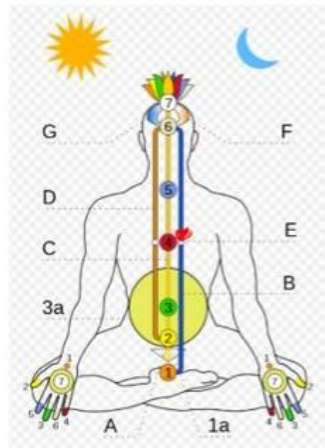

# プラナーナ呼吸法

- 呼吸 —— 空気中に生氣、プラナがある —— これが宇宙エネルギー . . . 宇宙エネルギーを吸って出す  
この宇宙エネルギーによって心臓が鼓動する  
心臓が停まったら、イキが切れる —— エネルギー切れ —— 臨終  
呼吸の意味が解らない人 —— 呼吸法の意味がない

鉱物、植物、動物 皆呼吸している . . . イキ = 空気 = エネルギー = 神

- 正しい呼吸法

宇宙に遍満する空の気{エネルギー}をイキで受け入れる  
宇宙エネルギーを取り込む思い —— 神につながらないと不毛である  
イキ —— エネルギーを受けること

イキの意味も解らないで生きている人 —— 無智

- イキは皮膚でもしている

エネルギー = 光 無限光 = 靈光 = 生命の光 . . . 吸収して光を放つ  
全身で皮膚呼吸 —— 全身から光を放つ . . . 宇宙エネルギーそのものがイキ

- 神にゆだねる人 . . . 宇宙エネルギーにゆだねる人

自分と宇宙エネルギーが一体 . . . 神への全託となる —— 惟神の道 . . . かんながらの道  
—— 献身そのもの

- イキをハク —— エネルギーを出す —— 新陳代謝 —— うまく行われていれば白光を出す

- 正しい呼吸法      宇宙のエネルギーを吸い、宇宙エネルギーを吐き出すと思いながらイキをすること
  - ・・・ 神との一体感
  - 病気    ・・・ 正しい呼吸法をしていないから
  
- イエス 「私は天上天下の一切の権利が与えられている」 —— 宇宙エネルギーのこと  
イキは無限供給
  
- イキ    表面は CO<sub>2</sub>を出し、O<sub>2</sub>を入れること  
本質は宇宙エネルギーを取り入れること  
科学的知識のみでは理解不可能
  
- 宇宙エネルギーと直接つながらないと生きていけない      味わう      そのものになる  
つながらない状態 —— 気落ちする
  
- 心臓の鼓動と宇宙の鼓動に合わせる  
イメージ      寺の鐘のゴーン、風の音、波の音    精妙な波動
  
- 呼吸 + 意識は松果体（アジュナチャクラ） + AUM  
意識を無限大に拡大させる      神我      覚醒
  
- イキでプラナ呼吸が出来ると、酸素と水素のバランスが取れ、睡眠、食物の摂取は必要なくなる